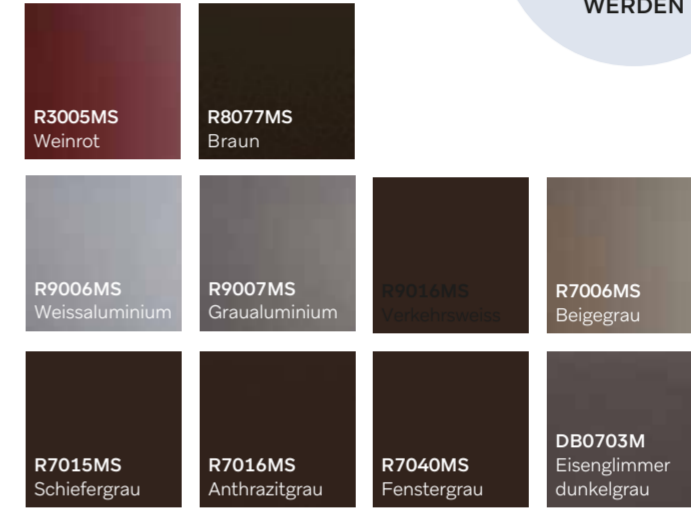

FARBEN WIRKEN UND WIE!

Wählen Sie aus den 10 verschiedenen Aktionsfarben Ihre Variante

NEU:
FARBEN KÖNNEN MITEINANDER KOMBINIERT WERDEN

GRIFF IST NICHT GLEICH GRIFF

INNEN-DRÜCKER

AUSSEN-ROSETTEN

BLACK IS BEAUTIFUL!

Mit der WERU Black Edition können Sie zusätzlich schwarze Lisenen oder Intarsien sowie weitere schwarze Außengriffe, schwarze Innendrücker und schwarze Rosetten wählen, um Ihrer Haustür einen besonders exklusiven Look zu verleihen.