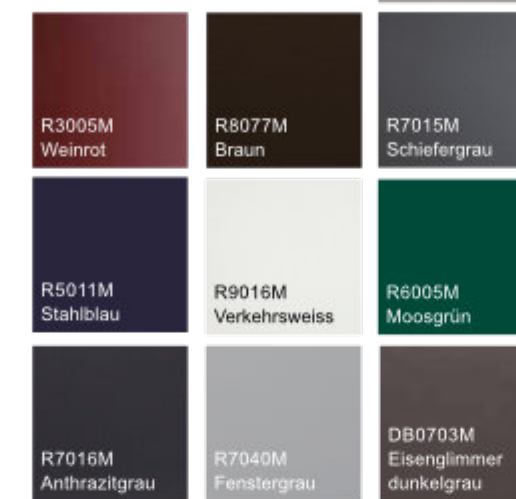

## FARBEN WIRKEN - UND WIE!

Wählen Sie aus unseren  
10 WERU Standardfarben Ihre  
Variante.

1| Matt 2| Matt-Struktur

NEU

10 WERU  
STANDARD-  
FARBEN!